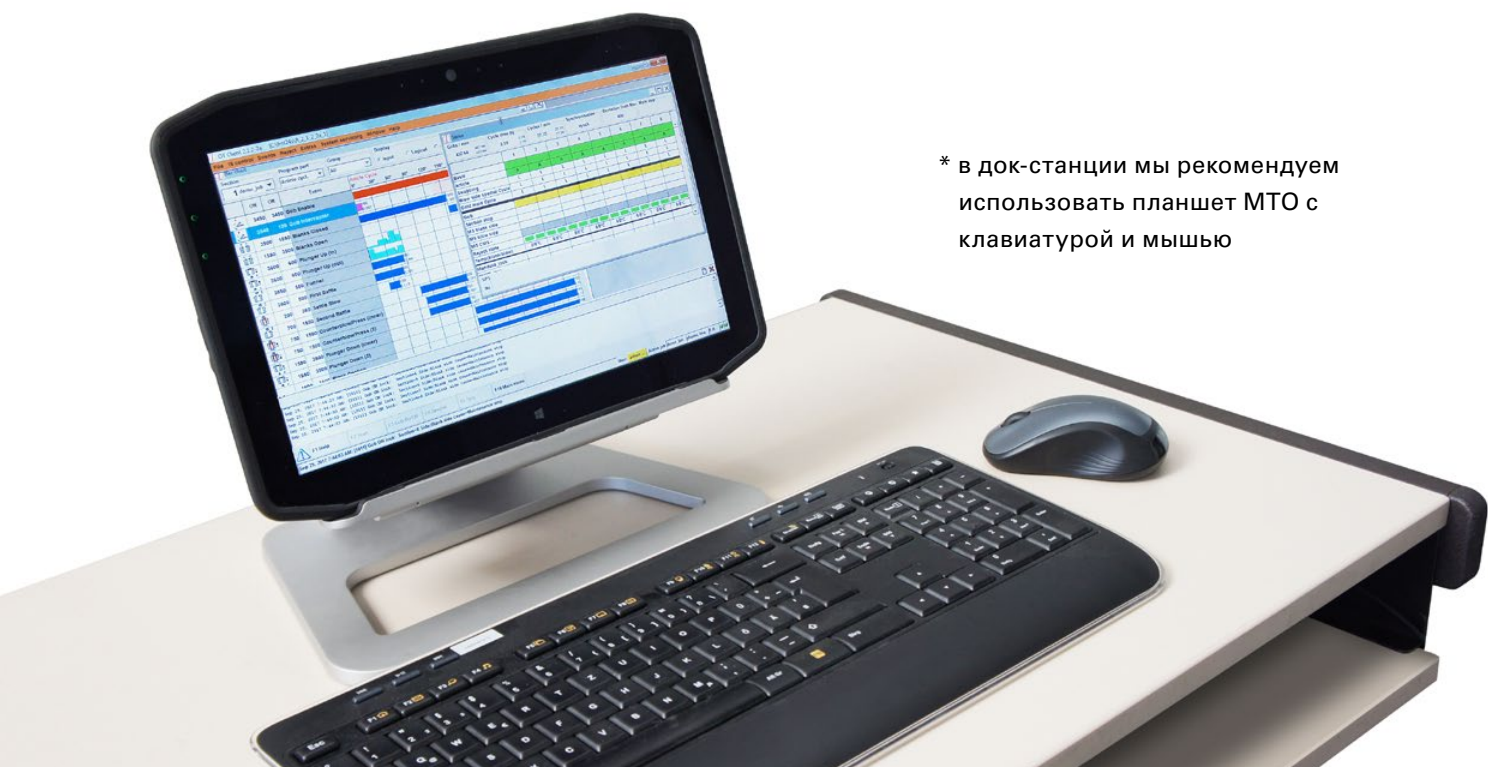

* в док-станции мы рекомендуем использовать планшет МТО с клавиатурой и мышью